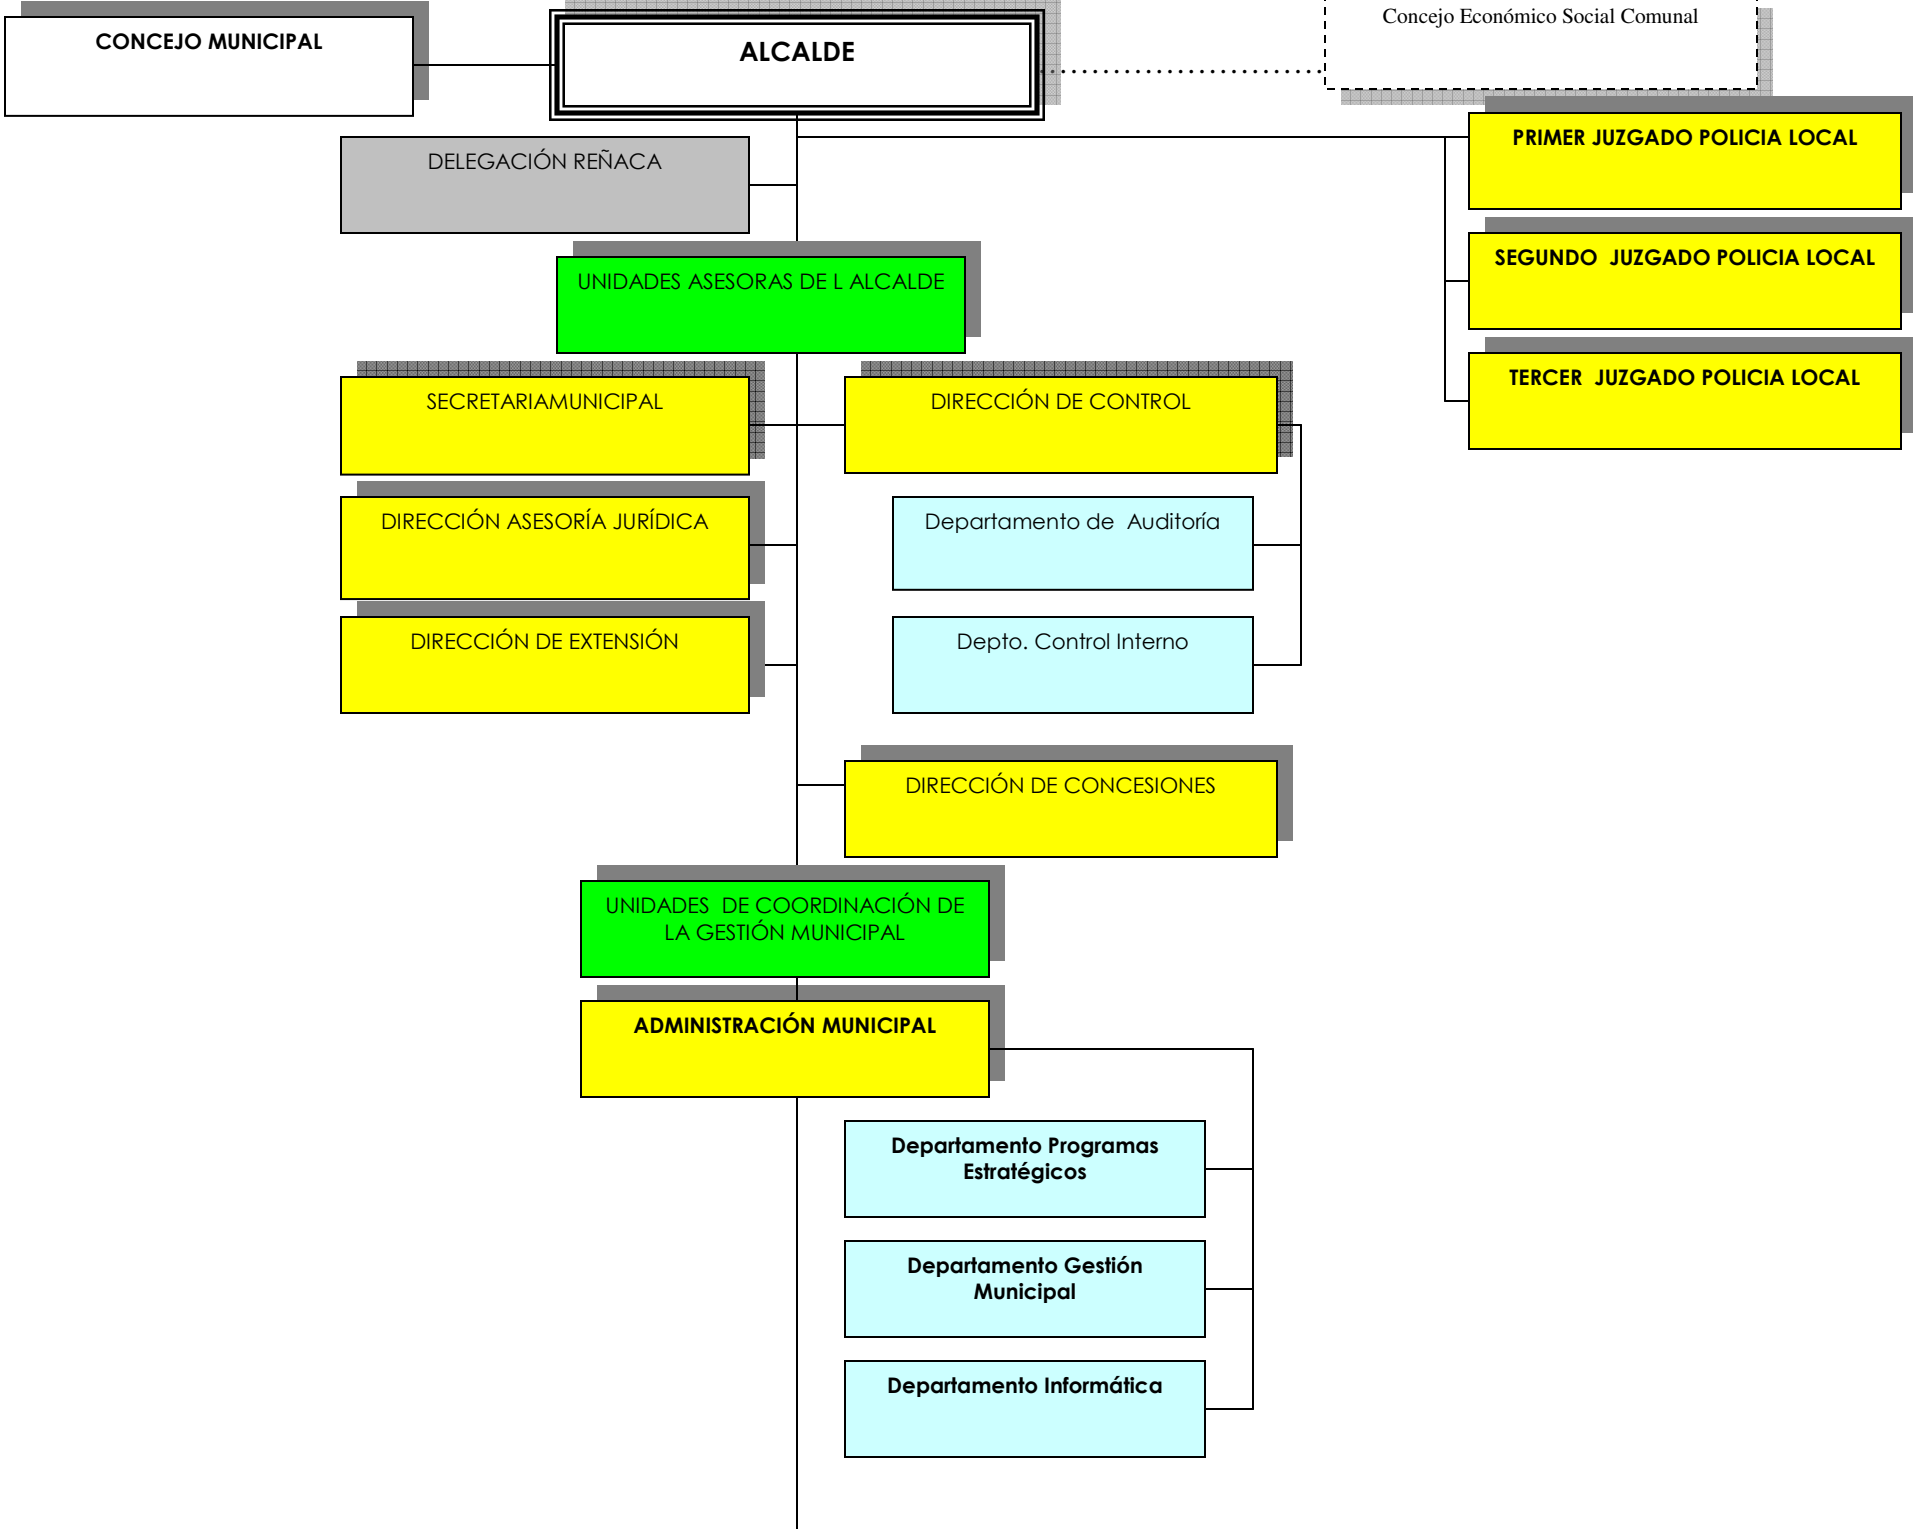

ORGANIGRAMA - ILUSTRE MUNICIPALIDAD DE VIÑA DEL MAR

UNIDADES DE APOYO DE LA GESTIÓN MUNICIPAL

UNIDADES DE SERVICIOS A LA COMUNIDAD