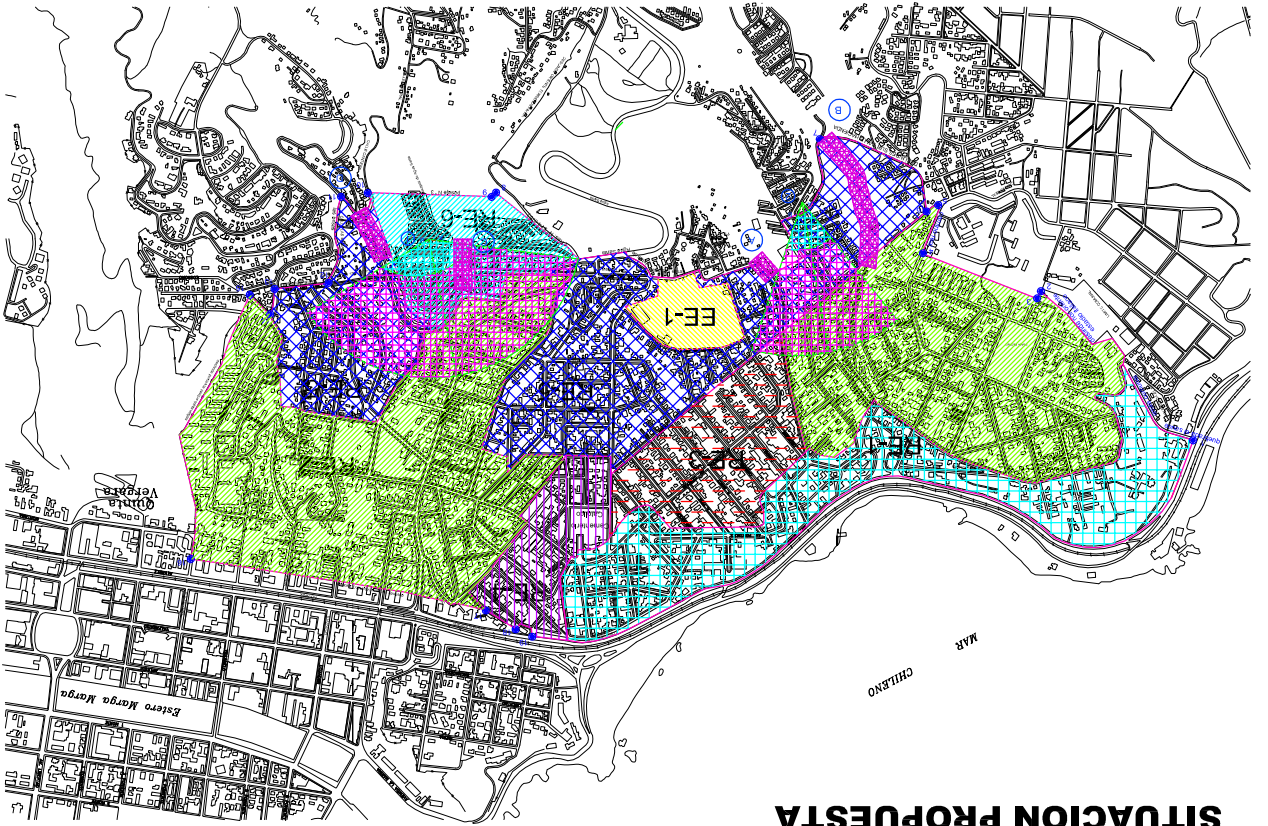

SITUACION PROPUESTA

PLANO DE UBICACION P. R. C. - P. R. C. - P. R. C.	
PATRICIA ROSAS MAYA ARQUITECTA	
PATRICIA ROSAS MAYA ARQUITECTA	
JORGE KALIN MEYER ARQUITECTO	
CORONA DE CALLE 10	
FERIA 2003	
AL M.C. SECTOR RESERVA	
CONTENIDO: PLANO DE UBICACION DE VIAL DEL MAR	
PLANO DE UBICACION DE VIAL DEL MAR	
A AREA DE RESTRICION DE 20 MS Y A RIBOS LADOS DEL BUE	
CAUCES	
CAUCE LA PALMA	
CAUCE HERMANOS CLARCK	
CAUCE CALLE INES	
CAUCE CALLE NIEVE	
SIMBOLIA RESTRICION DE CAUCES	
MIRADOR HACIENDA	
MIRADOR A PADRE HURTADO	
SIMBOLIA MIRADORES	
ZONA B-1	
ZONA B-2	
ZONA B-3	
ZONA B-4	
ZONA B-5	
ZONA B-6	
ZONA B-7	
ZONA B-8	
ZONA B-9	
ZONA B-10	
ZONA B-11	
ZONA B-12	
ZONA B-13	
ZONA B-14	
ZONA B-15	
ZONA B-16	
ZONA B-17	
ZONA B-18	
ZONA B-19	
ZONA B-20	
ZONA B-21	
ZONA B-22	
ZONA B-23	
ZONA B-24	
ZONA B-25	
ZONA B-26	
ZONA B-27	
ZONA B-28	
ZONA B-29	
ZONA B-30	
ZONA B-31	
ZONA B-32	
ZONA B-33	
ZONA B-34	
ZONA B-35	
ZONA B-36	
ZONA B-37	
ZONA B-38	
ZONA B-39	
ZONA B-40	
ZONA B-41	
ZONA B-42	
ZONA B-43	
ZONA B-44	
ZONA B-45	
ZONA B-46	
ZONA B-47	
ZONA B-48	
ZONA B-49	
ZONA B-50	
ZONA B-51	
ZONA B-52	
ZONA B-53	
ZONA B-54	
ZONA B-55	
ZONA B-56	
ZONA B-57	
ZONA B-58	
ZONA B-59	
ZONA B-60	
ZONA B-61	
ZONA B-62	
ZONA B-63	
ZONA B-64	
ZONA B-65	
ZONA B-66	
ZONA B-67	
ZONA B-68	
ZONA B-69	
ZONA B-70	
ZONA B-71	
ZONA B-72	
ZONA B-73	
ZONA B-74	
ZONA B-75	
ZONA B-76	
ZONA B-77	
ZONA B-78	
ZONA B-79	
ZONA B-80	
ZONA B-81	
ZONA B-82	
ZONA B-83	
ZONA B-84	
ZONA B-85	
ZONA B-86	
ZONA B-87	
ZONA B-88	
ZONA B-89	
ZONA B-90	
ZONA B-91	
ZONA B-92	
ZONA B-93	
ZONA B-94	
ZONA B-95	
ZONA B-96	
ZONA B-97	
ZONA B-98	
ZONA B-99	
ZONA B-100	