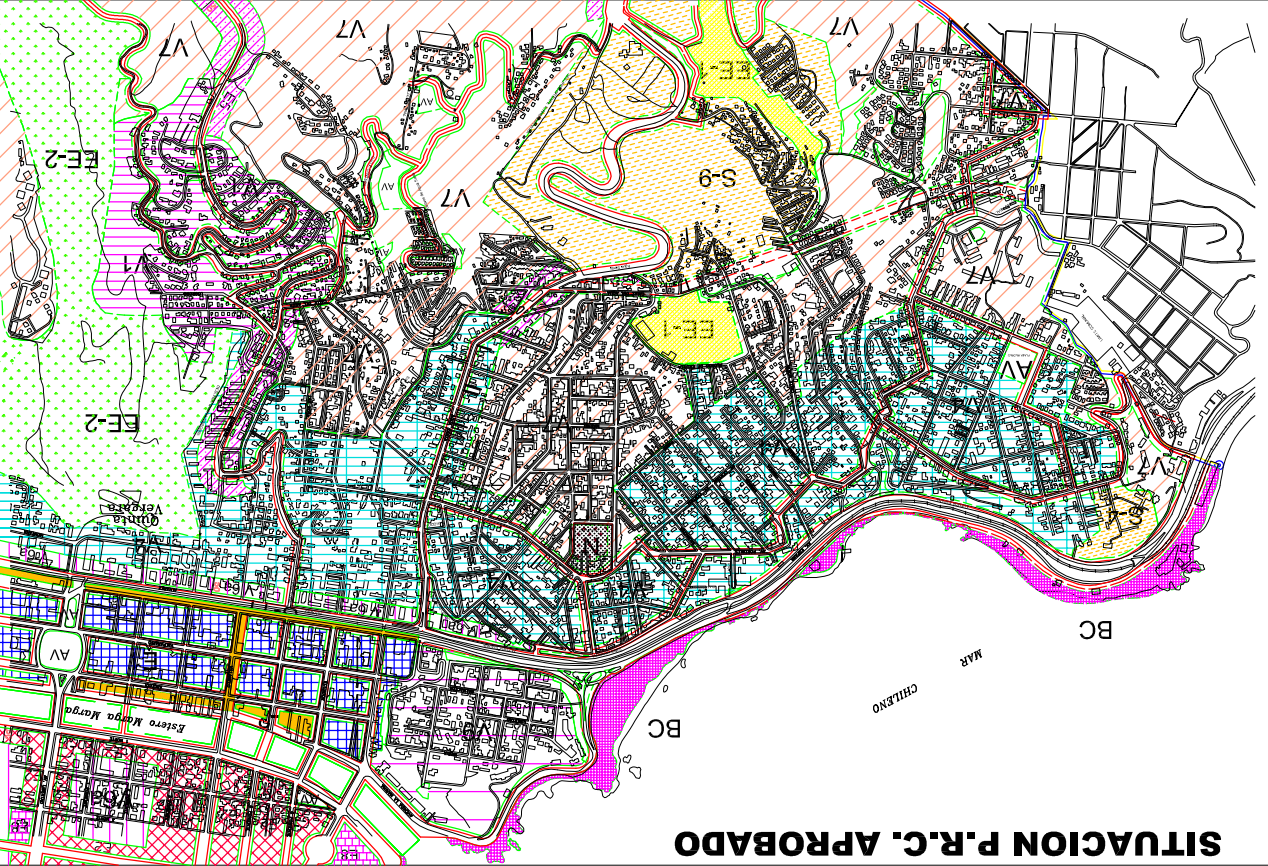

SITUACION P.R.C. APROBADO